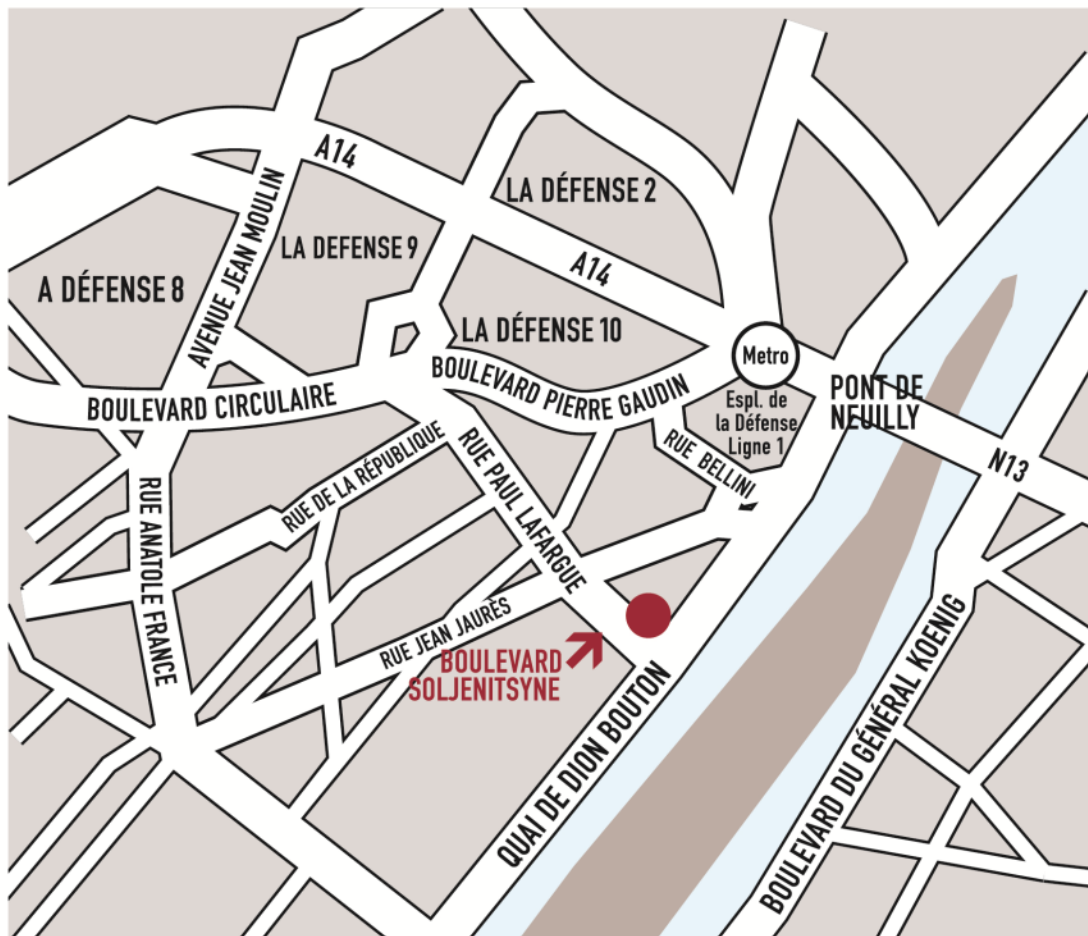

POUR NOUS TROUVER

Tour Vista
52-54 Quai de Dion Bouton
92806 PUTEAUX Cedex
Téléphone : +33 (0)1 49 07 57 00
Fax : +33 (0)1 49 07 57 57

PAR MÉTRO

- Ligne 1
- Arrêt Esplanade de la Défense.
Prendre sortie N° 3
Distance à pieds du M° : 10 mn.

PAR TRAMWAY

- Tramway 2
- Arrêt Puteaux.
Puis prendre le bus 158,
arrêt Soljenitsyne.

VÉLIB

- Station n° 28002
Rue Alexandre Soljenitsyne.

PAR BUS

- Ligne 174, Ligne 157
- Ligne 541, Ligne 175
- Ligne 158 Arrêt Soljenitsyne.

PAR TRAIN

- Train : Gare de Puteaux
Arrêt gare de Puteaux.
Puis prendre le bus 158,
arrêt Soljenitsyne.

AUTO

- N13 ou A14, sortie Suresnes.
Voies sur berges.
Parking invités avec chargeurs électriques.