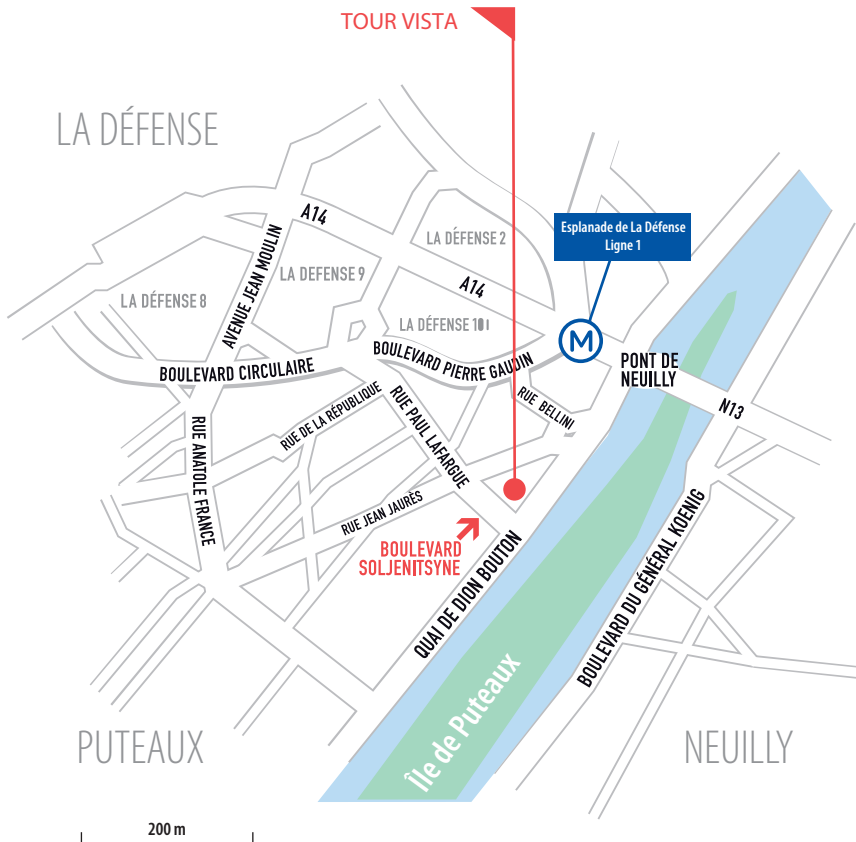

Venir Tour Vista

52-54 Quai de Dion Bouton

92806 PUTEAUX Cedex

Téléphone : +33 (0)1 49 07 57 00

WWW.EUROGROUPCONSULTING.FR

MÉTRO

1

Esplanade de La Défense
Sortie 3

TRAIN

Puteaux

Puis bus 158 arrêt Soljenitsyne

BUS

174 157 175 541 158

Arrêt Soljenitsyne

VOITURE

N13 ou A14, sortie Suresnes
voies sur berges
Parking Tour Vista

VÉLIB

Boulevard Alexandre Soljenitsyne

EUROGROUP
CONSULTING